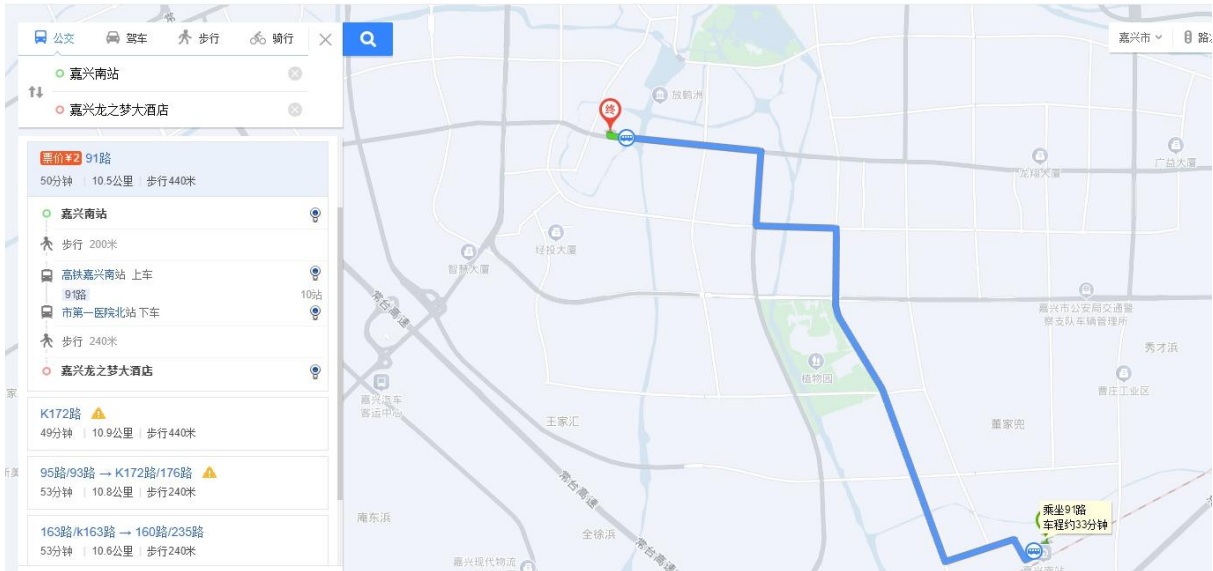

# 嘉兴龙之梦大酒店路线指引

酒店地址：浙江省嘉兴市南湖区中环南路 1977 号

酒店联系电话：0573-82999888

【路线 1】：嘉兴南站-嘉兴龙之梦大酒店：可乘坐 91 路或 172 路公交车或乘坐出租车到达。

【路线 2】：嘉兴汽车客运中心-嘉兴龙之梦大酒店：可乘坐 153 路或 176 路公交车 或乘坐出租车到达。

在嘉兴本市其他地区可通过导航搜索“嘉兴龙之梦大酒店”乘坐相应的公交车或出租车到达，因酒店停车位有限，建议考生尽量选择公共交通绿色出行，并规范佩戴医用外科口罩，减少不必要的接触。