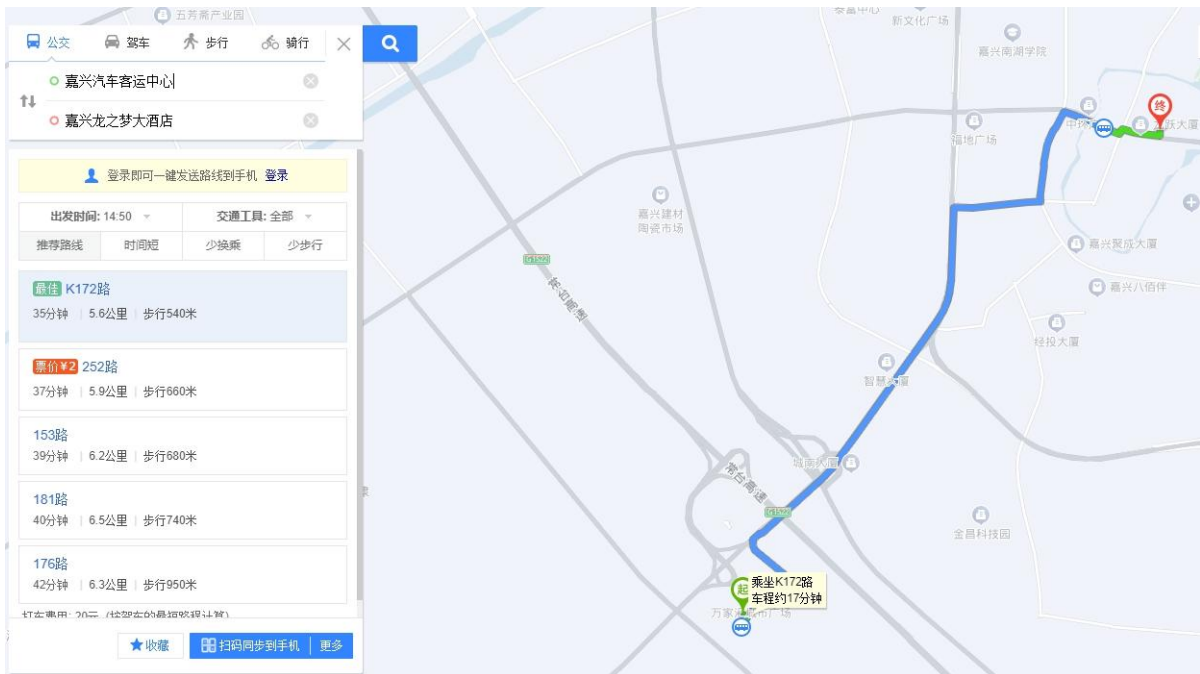

# 嘉兴龙之梦大酒店路线指引

酒店地址：浙江省嘉兴市南湖区中环南路 1977 号

酒店联系电话：0573-82999888

【路线 1】：嘉兴南站-嘉兴龙之梦大酒店：可乘坐 91 路或 172 路公交车或乘坐出租车到达。

【路线 2】：嘉兴汽车客运中心-嘉兴龙之梦大酒店：可乘坐 153 路或 176 路公交车 或乘坐出租车到达。

在嘉兴本市其他地区可通过导航搜索“嘉兴龙之梦大酒店”乘坐相应的公交车或出租车到达，因酒店停车位有限，建议考生尽量选择公共交通绿色出行，并规范佩戴医用外科口罩，减少不必要的接触。